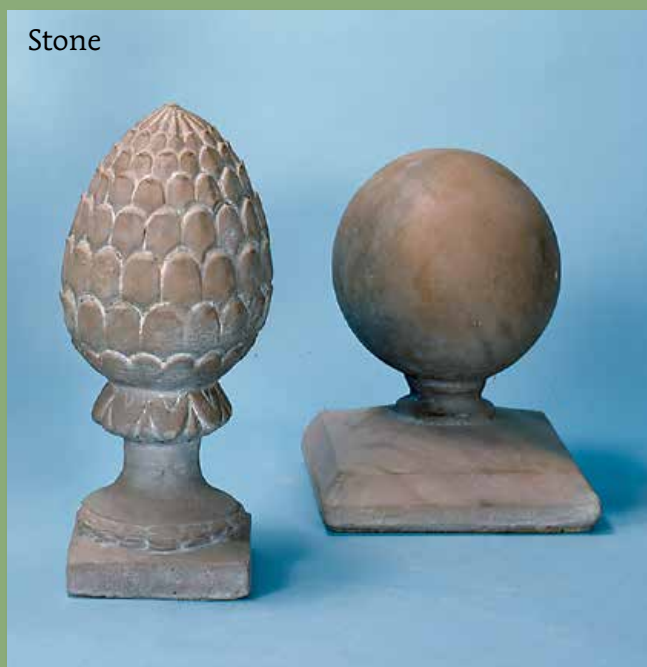

A.

B.

Stone

A. 635 Pedestal
13"H 15"W

B. 637 Venetian Pedestal
18"H 22"W

C. 638 Shell Base
15"H 11"W 18"L - Bottom

A.

B.

6255 Square Pedestal
12"H 11"W

6254 Round Pedestal
11"H 9"W

Stone

6167 Vine Column
47"H 9"W

6172 Cherubin Column
41"H 11"W

6191 Pedestal
20"H 10"W

6169 Lion Head Pedestal
29"H 14"W

Stone

622 Pineapple Finial
22"H 8-1/4" Sq. Base

623 Large Post Ball
17"H 13.5" Sq. Base

Also available:
#624 Small Post Ball
13"H 11.5" Sq. Base

Terra Cotta

666 Corinthian Column
28"H 11"W
665 Corinthian Column
39"H 11"W