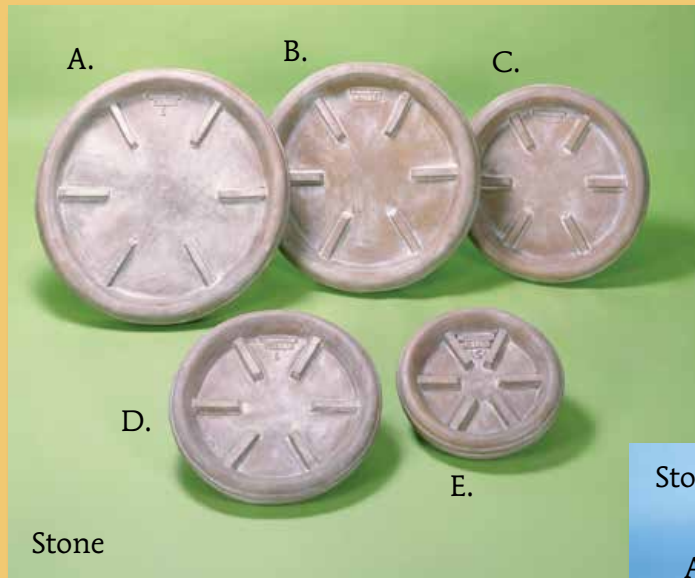

SAUCERS & POT RISERS

- A. 7086S Saucer
3.5"H 26"W - ID 21"
- B. 7087S Saucer
3.5"H 24"W - ID 18"
- C. 7088S Saucer
3.5"H 19.5"W - ID 15.5"
- D. 7089S Saucer
3"H 17.5"W - ID 14"
- E. 7090S Saucer
3"H 14"W - ID 10"

Stone

- A. 7227S Saucer - 2.5"H 14"W - 11.5"ID
- B. 7225S Saucer - 3"H 23.5"W - 19"ID
- C. 7226S Saucer - 2.5"H 18"W - 14.5"ID

Stone

Stone

- A. 7043 Saucer - 4.5"H 25.5"W - 23"ID
- B. 7044 Saucer - 3.5"H 21"W - 18.5"ID
- C. 7099 Saucer - 3"H 16"W - 14"ID

Stone

- 7086XLS Saucer
4"H 28"W - 25"ID

- A. 6218 Lion Feet - 6"H 5"W 7-1/4"D
- B. 6219 Lion Feet - 4"H 3"W 5.5"D
- C. SPP1 Pot Pads - 2.5"H 3"W 4"L
- D. 6220 Lion Paw - 2.5"H 3"W 5"D
- E. 3027 Corner Riser - 1"H 5"W 4-3/4"D
- F. 3029 Riser - 1"H 3"W 6"L

D. 7272S - 3.5"H 15.5"W - 12"ID

E. 7273S - 3"H 13"W - 9.5"ID