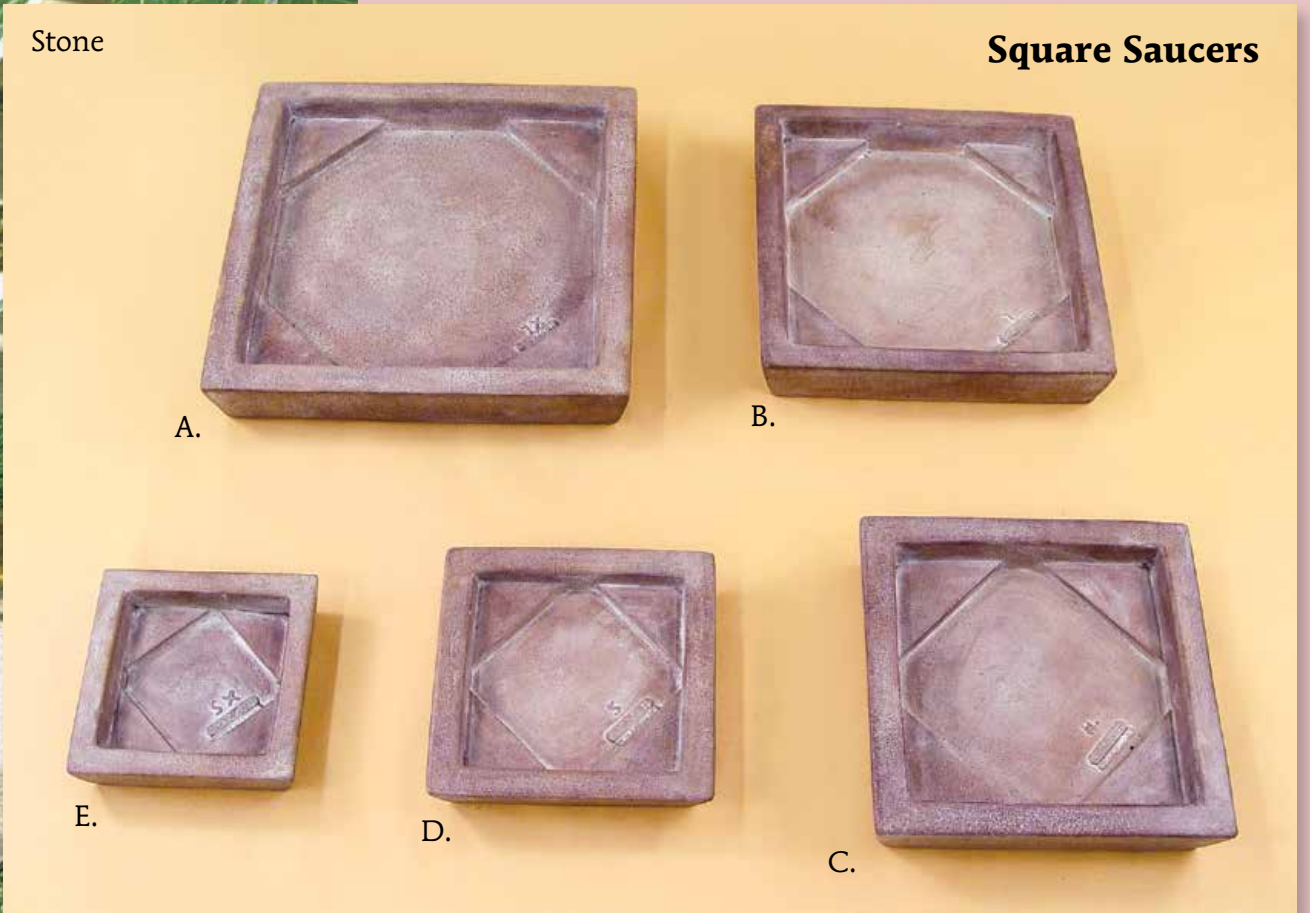

Stone

- 7086XLS Saucer
4"H 28"W - 25"ID

- A. 6218 Lion Feet - 6"H 5"W 7-1/4"D
- B. 6219 Lion Feet - 4"H 3"W 5.5"D
- C. SPP1 Pot Pads - 2.5"H 3"W 4"L
- D. 6220 Lion Paw - 2.5"H 3"W 5"D
- E. 3027 Corner Riser - 1"H 5"W 4-3/4"D
- F. 3029 Riser - 1"H 3"W 6"L

Terra Cotta Moss

Stone

7086LS Saucer
4"H 25.5"W - 21"ID

Stone

Square Saucers

A. 7269S - 4.5"H 26"W - 21"ID

B. 7270S - 4.5"H 22"W - 18"ID

C. 7271S - 4.5"H 20"W - 15.5"ID

D. 7272S - 3.5"H 15.5"W - 12"ID

E. 7273S - 3"H 13"W - 9.5"ID