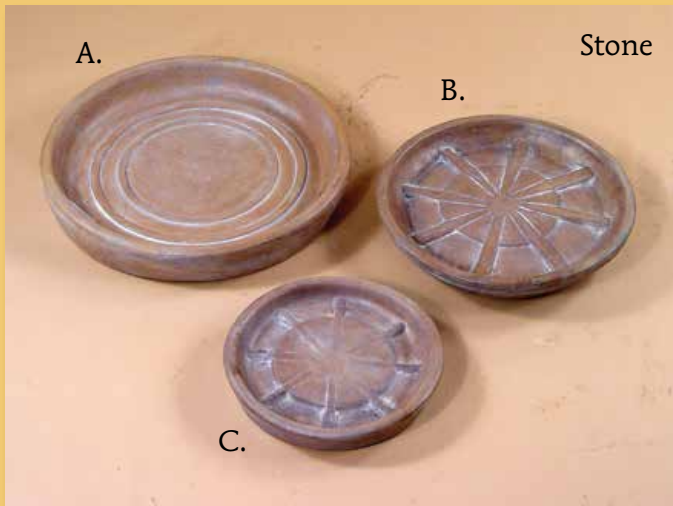

SAUCERS & POT RISERS

- A. 7086S Saucer
3.5"H 26"W - ID 21"
- B. 7087S Saucer
3.5"H 24"W - ID 18"
- C. 7088S Saucer
3.5"H 19.5"W - ID 15.5"
- D. 7089S Saucer
3"H 17.5"W - ID 14"
- E. 7090S Saucer
3"H 14"W - ID 10"

Stone

- A. 7227S Saucer - 2.5"H 14"W - 11.5"ID
- B. 7225S Saucer - 3"H 23.5"W - 19"ID
- C. 7226S Saucer - 2.5"H 18"W - 14.5"ID

Stone

Stone

- A. 7043 Saucer - 4.5"H 25.5"W - 23"ID
- B. 7044 Saucer - 3.5"H 21"W - 18.5"ID
- C. 7099 Saucer - 3"H 16"W - 14"ID

Stone

- 7086XLS Saucer
4"H 28"W - 25"ID

- A. 6218 Lion Feet - 6"H 5"W 7-1/4"D
- B. 6219 Lion Feet - 4"H 3"W 5.5"D
- C. SPP1 Pot Pads - 2.5"H 3"W 4"L
- D. 6220 Lion Paw - 2.5"H 3"W 5"D
- E. 3027 Corner Riser - 1"H 5"W 4-3/4"D
- F. 3029 Riser - 1"H 3"W 6"L