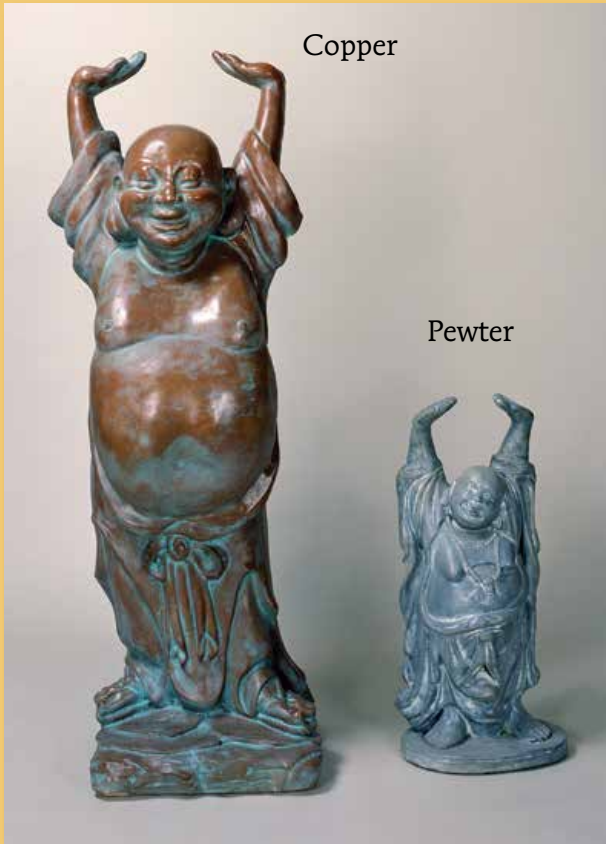

Copper

Pewter

838 Happy Buddha
51"H 16"W 14"D

846 Happy Buddha
26"H 12"W 13"D