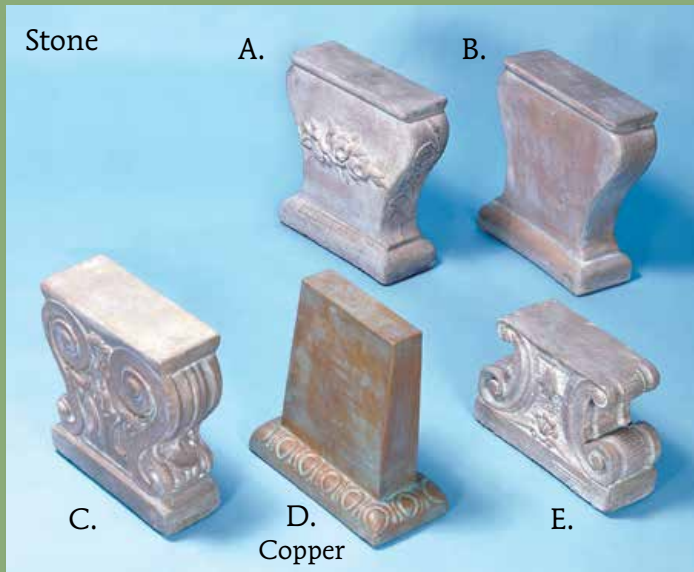

Rustico

6280  
Pietra Santa Bench  
18"H 50"W 20"D

Rustico

6285  
Curved Pietra Santa Bench  
18.5"H 54.5"W 20.5"D

## Bench Legs

Stone

A.

B.

C.

D.  
Copper

E.

- A. 619E Roses - 15.5"H 15"W 5"D
- B. 619F Plain - 15.5"H 15"W 5"D
- C. 619B Classic - 14.5"H 12"W 5"D
- D. 619G Deco - 14"H 13.5"W 7"D
- E. 3026 Planter Box Legs - 10"H 11"W 5"D