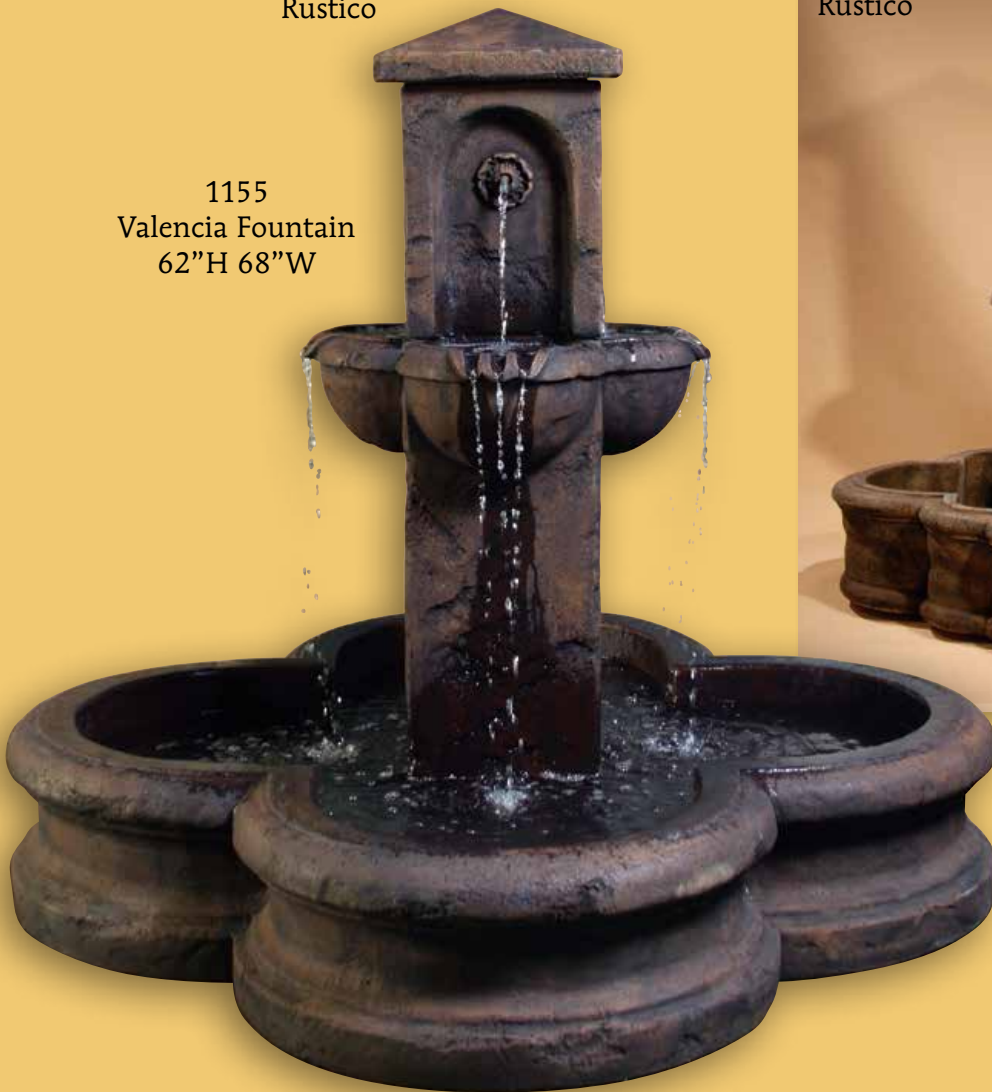

1176NP Bellagio Fountain
78"H 52"W
Pedestal: 18" D

Rustico

1155B Valencia Fountain
61"H 68"W

Terra Cotta Moss

1164 Mini Valencia Fountain
48"H 50"W

Rustico

1155
Valencia Fountain
62"H 68"W

Rustico